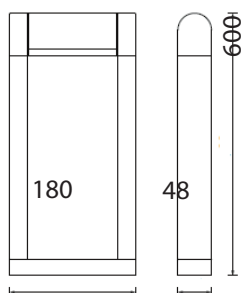

SILENE

Matériel :
Aluminium - Diffuseur en verre

Puissance :
AC 100-240V 50/60Hz
2835*24 pcs 8W LED
800 lm

Couleur :
Argent mat
noir
grey foncé

LAR 8.7.1

LAR 8.7.2

BORNEO

Matériel :
Aluminium anodisé - Diffuseur en verre

Puissance :
AC 100-240V 50/60Hz
3*3W LED
510 lm

Couleur :
Aluminium anodisé